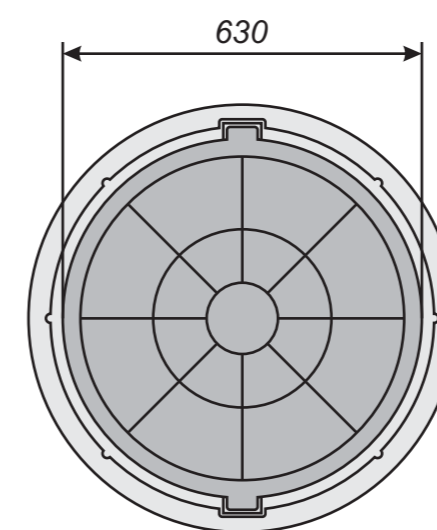

В комплект изделия входит:

- корпус - 1 шт.;
- крышка - 1 шт.;
- паспорт - 1 шт.