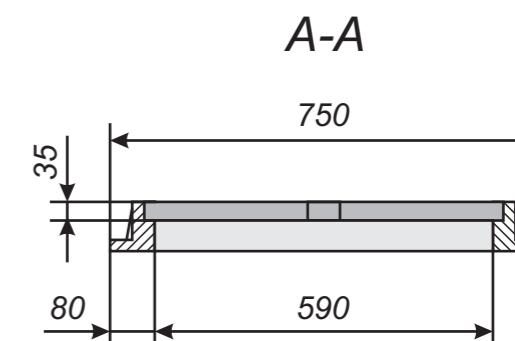

В комплект изделия входит:

- корпус - 1 шт.;
- крышка - 1 шт.;
- паспорт - 1 шт.