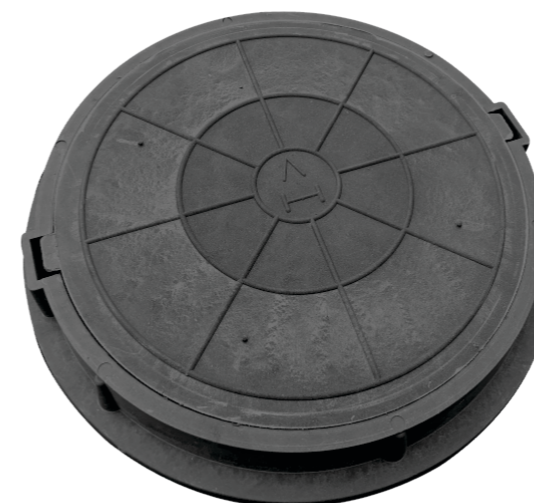

www.santehgaz.com

ПолиПром
А Р М А В И Р

Полимерно-песчаные люки

2022

www.santehgaz.com
www.market.santehgaz.com

Люк круглый тип «С» 6т Н80

Назначение и область применения:

Люк круглый тип «С» 6т Н80 предназначен для установки на смотровых колодцах, расположенных в пределах пешеходных зон, тротуаров, парков.

Характеристики:

Люк изготовлен из полимерно-песчаной композитной смеси методом горячего прессования.

Номинальная нагрузка: 60 кН
Диаметр корпуса: 750 мм
Диаметр крышки: 630 мм
Высота корпуса: 80 мм
Высота крышки: 45 мм
Масса: 33 кг

В комплект изделия входит:

- корпус - 1 шт.;
- крышка - 1 шт.;
- паспорт - 1 шт.

Люк круглый тип «Л» 3т. Н80

Назначение и область применения:

Люк круглый тип «Л» 3т. Н80 предназначен для установки на смотровых колодцах, расположенных в пределах пешеходных зон, тротуаров, парков.

В комплект изделия входит:

- корпус - 1 шт.;
- крышка - 1 шт.;
- паспорт - 1 шт.

Люк круглый тип «Л» 3т. Н60

Назначение и область применения:

Люк круглый тип «Л» 3т. Н60 предназначен для установки на смотровых колодцах, расположенных в пределах пешеходных зон, тротуаров, парков.