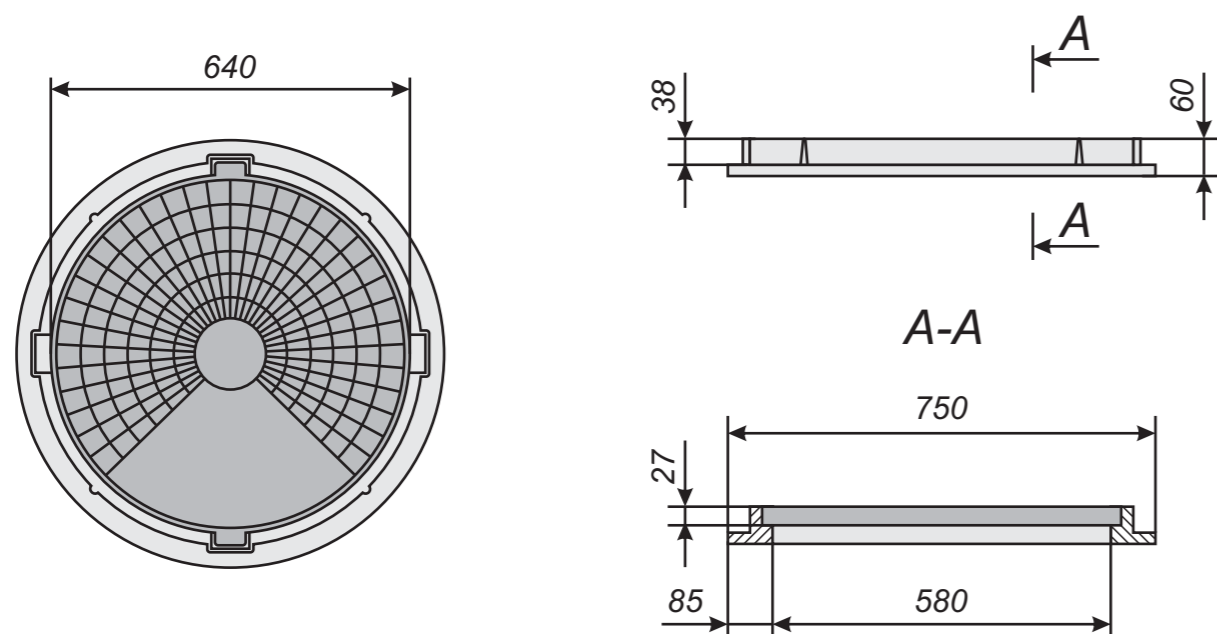

В комплект изделия входит:

- корпус -1 шт.;
- крышка -1 шт.;
- паспорт -1 шт.