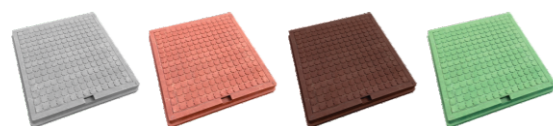

В комплект изделия входит:

- корпус -1 шт.;
- крышка -1 шт.;
- паспорт -1 шт.

Люк квадратный 3т. Н60

Назначение и область применения:

Люк квадратный 3т. Н60 предназначен для установки на смотровых колодцах, расположенных в пределах пешеходных зон, тротуаров, парков.