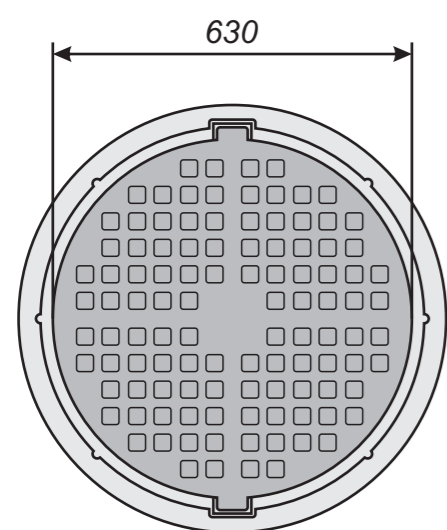

www.santehgaz.com

ПолиПром
А Р М А В И Р

Полимерно-песчаные люки

2022

www.santehgaz.com
www.market.santehgaz.com

Люк круглый тип «С» 6т Н80

Назначение и область применения:

Люк круглый тип «С» 6т Н80 предназначен для установки на смотровых колодцах, расположенных в пределах пешеходных зон, тротуаров, парков.

Характеристики:

Люк изготовлен из полимерно-песчаной композитной смеси методом горячего прессования.

Номинальная нагрузка: 60 кН
Диаметр корпуса: 750 мм
Диаметр крышки: 630 мм
Высота корпуса: 80 мм
Высота крышки: 45 мм
Масса: 33 кг

В комплект изделия входит:

- корпус - 1 шт.;
- крышка - 1 шт.;
- паспорт - 1 шт.

Люк круглый тип «Л» 3т. Н80

Назначение и область применения:

Люк круглый тип «Л» 3т. Н80 предназначен для установки на смотровых колодцах, расположенных в пределах пешеходных зон, тротуаров, парков.

Характеристики:

Люк изготовлен из полимерно-песчаной композитной смеси методом горячего прессования.

Номинальная нагрузка: 30 кН
Диаметр корпуса: 750 мм
Диаметр крышки: 630 мм
Высота корпуса: 80 мм
Высота крышки: 35 мм
Масса: 28 кг