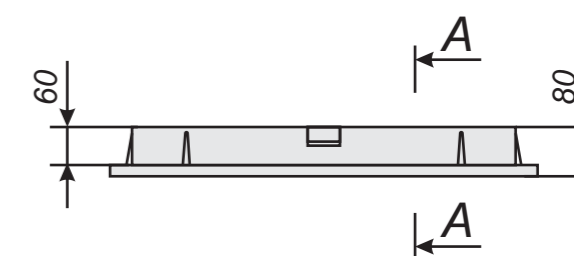

В комплект изделия входит:

- корпус - 1 шт.;
- крышка - 1 шт.;
- паспорт - 1 шт.