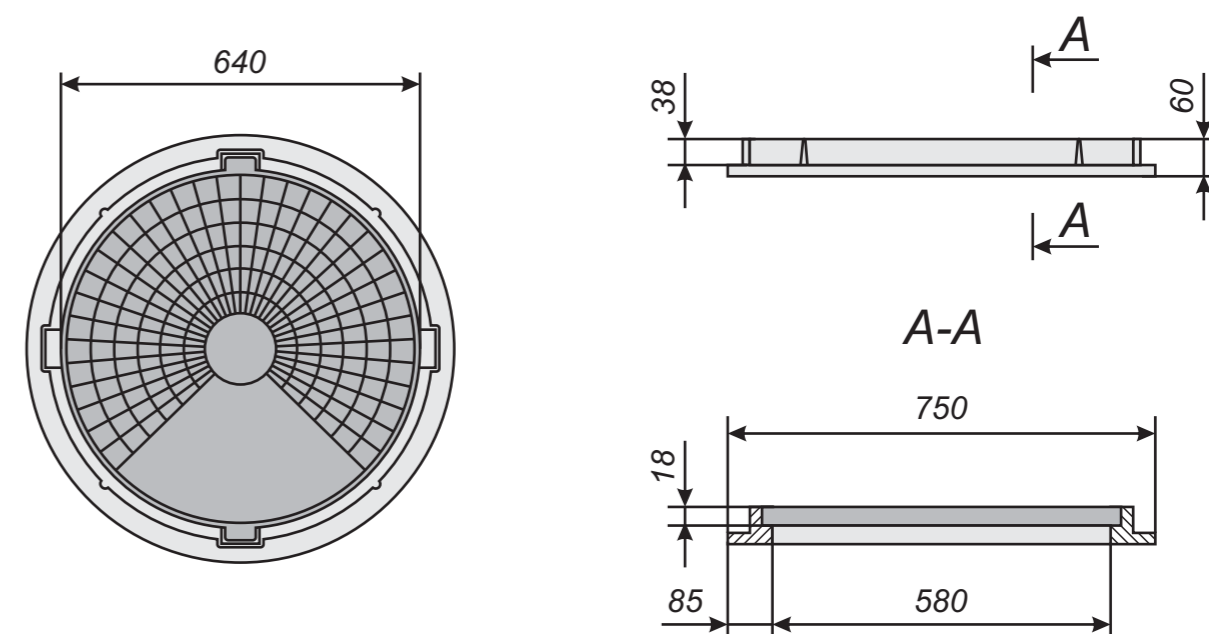

В комплект изделия входит:

- корпус -1 шт.;
- крышка -1 шт.;
- паспорт -1 шт.