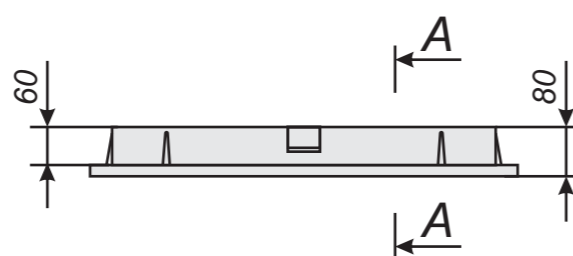

В комплект изделия входит:

- корпус - 1 шт.;
- крышка - 1 шт.;
- паспорт - 1 шт.