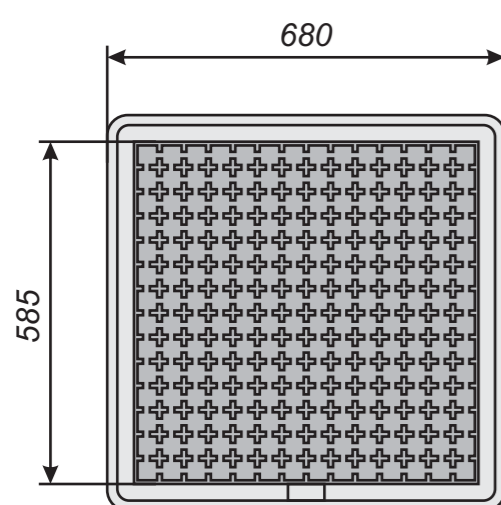

Люк квадратный 3т. Н60

Назначение и область применения:

Люк квадратный 3т. Н60 предназначен для установки на смотровых колодцах, расположенных в пределах пешеходных зон, тротуаров, парков.

Характеристики:

Люк изготовлен из полимерно-песчаной композитной смеси методом горячего прессования.

Номинальная нагрузка: 30 кН
Размер корпуса: 680x680 мм
Размер крышки: 585x585 мм
Высота корпуса: 63 мм
Высота крышки: 23 мм
Масса: 28 кг

В комплект изделия входит:

- корпус - 1 шт.;
- крышка - 1 шт.;
- паспорт - 1 шт.

Люк квадратный садовый 700 кг. Н50.

Назначение и область применения:

Люк квадратный садовый 700 кг. Н50 предназначен для установки на смотровых колодцах, расположенных в пределах пешеходных зон, тротуаров, парков.

Характеристики:

Люк изготовлен из полимерно-песчаной композитной смеси методом горячего прессования.

Номинальная нагрузка: 7 кН
Размер корпуса: 440x440 мм
Размер крышки: 363x363 мм
Высота корпуса: 57 мм
Высота крышки: 20 мм
Масса: 7,5 кг

В комплект изделия входит:

- корпус - 1 шт.;
- крышка - 1 шт.;
- паспорт - 1 шт.