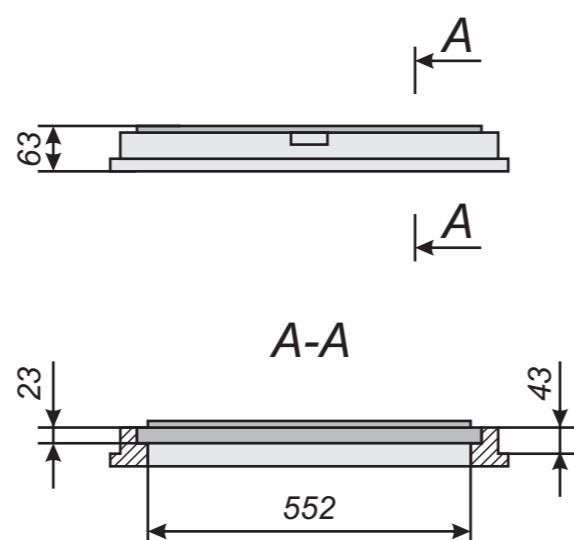

Люк квадратный 3т. Н60

Назначение и область применения:

Люк квадратный 3т. Н60 предназначен для установки на смотровых колодцах, расположенных в пределах пешеходных зон, тротуаров, парков.

Характеристики:

Люк изготовлен из полимерно-песчаной композитной смеси методом горячего прессования.

Номинальная нагрузка: 30 кН
Размер корпуса: 680x680 мм
Размер крышки: 585x585 мм
Высота корпуса: 63 мм
Высота крышки: 23 мм
Масса: 28 кг

В комплект изделия входит:

- корпус - 1 шт.;
- крышка - 1 шт.;
- паспорт - 1 шт.

Люк квадратный садовый 700 кг. Н50.

Назначение и область применения:

Люк квадратный садовый 700 кг. Н50 предназначен для установки на смотровых колодцах, расположенных в пределах пешеходных зон, тротуаров, парков.

Характеристики:

Люк изготовлен из полимерно-песчаной композитной смеси методом горячего прессования.

Номинальная нагрузка: 7 кН
Размер корпуса: 440x440 мм
Размер крышки: 363x363 мм
Высота корпуса: 57 мм
Высота крышки: 20 мм
Масса: 7,5 кг

В комплект изделия входит:

- корпус - 1 шт.;
- крышка - 1 шт.;
- паспорт - 1 шт.