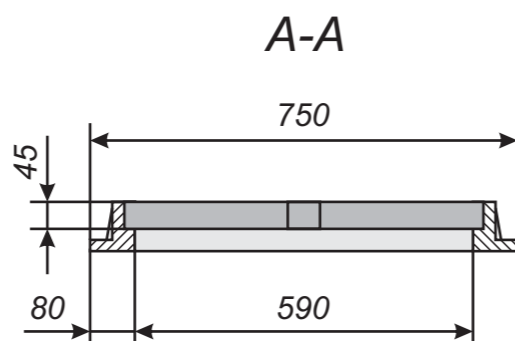

В комплект изделия входит:

- корпус - 1 шт.;
- крышка - 1 шт.;
- паспорт - 1 шт.